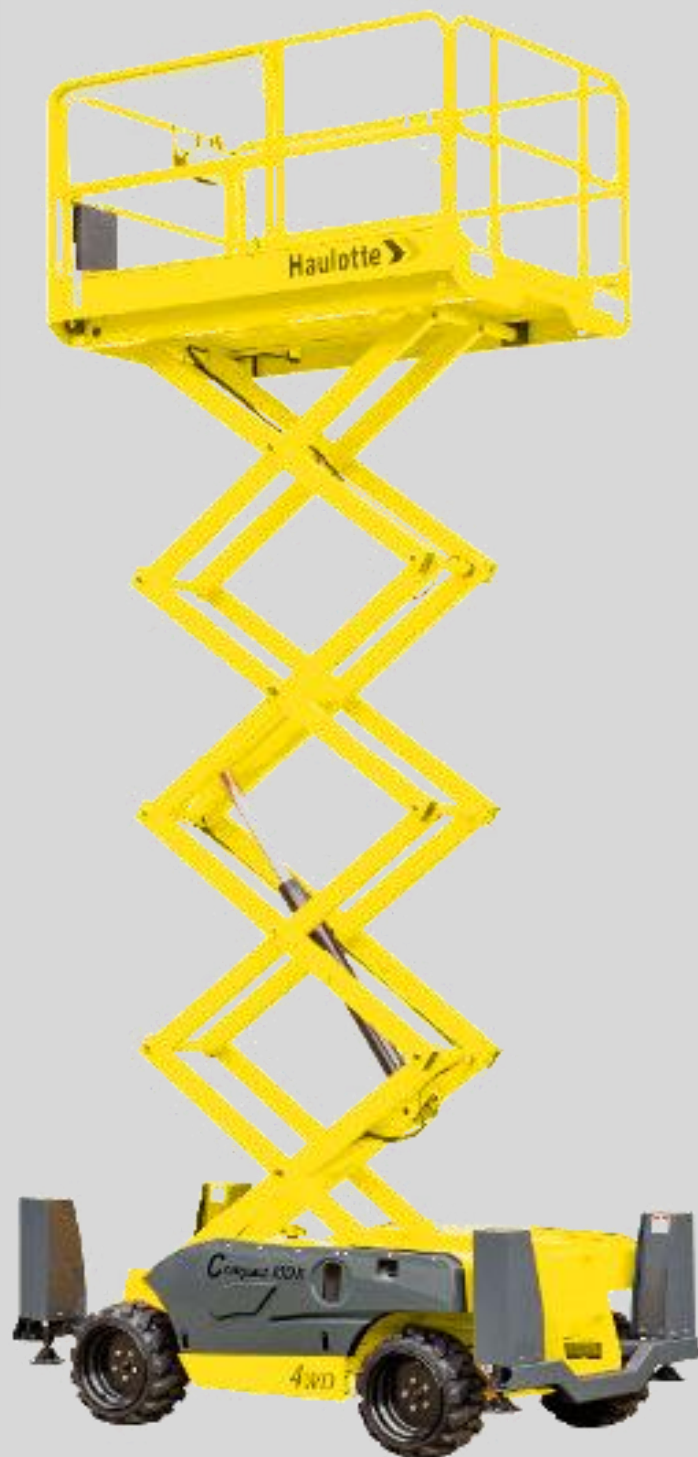

4x4 Diesel-Scherenbühne mit Partikelfilter

Modell		Compact 12DX
Arbeitshöhe	m	12.15
Plattformhöhe	m	10.15
Tragkraft	kg	450
Plattform-Abmessung	m	1.54 x 2.50
PlatfORMausschub	m	1.20
Max. Personen	Pers.	2
FahrzeuGlänge	m	3.07
Breite inkl. Stützen	m	1.80
Durchfahrtshöhe mit Geländer	m	2.55
Durchfahrtshöhe ohne Geländer	m	1.80
Max. Neigung	% / °	5.2 / 3
Eigengewicht	kg	4080