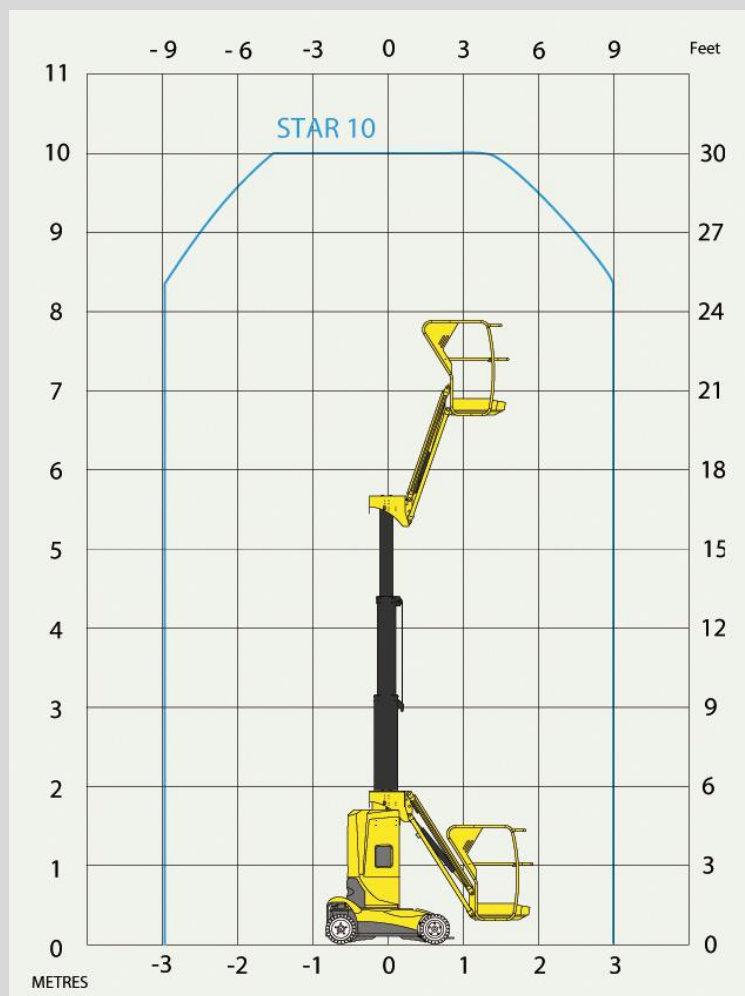

Teleskop Mastbühne Elektro

Modell

Star 10

Arbeitshöhe	m	10
Plattformhöhe	m	8
Reichweite	m	3
Max. Korblast	kg	200
Drehbereich	°	345
Drehbereich Korb	°	+70 / -60
Arbeitskorb-Abmessung	m	0.95 x 0.70
Max. Personen	Pers.	2
Fahrzeuglänge	m	2.7
Fahrzeugbreite	m	1.0
Durchfahrtshöhe	m	1.99
Max. Neigung	° / %	5.2 / 3
Max. Steigfähigkeit	%	23
Eigengewicht	kg	2735