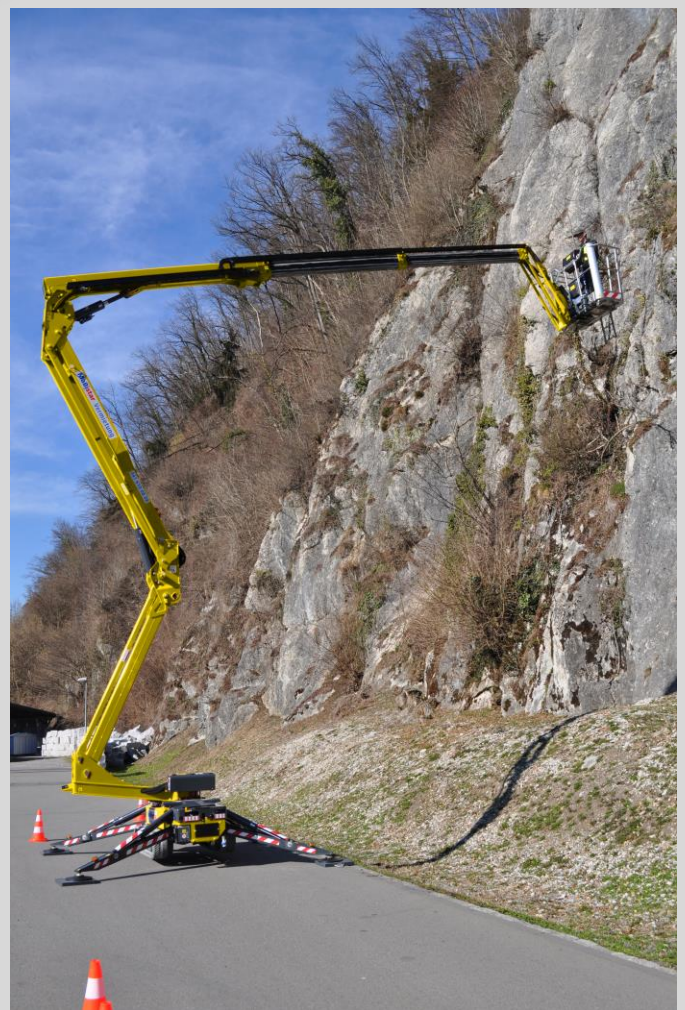

Gelände-Arbeitsbühne auf Raupenfahrgestell

Modell

LightLift 20.10

Arbeitshöhe	m	20.15
Plattformhöhe	m	18.15
Reichweite	m	9.7
Max. Korblast	kg	230
Drehbereich	°	360
Drehbereich Korb	°	+62 / -62
Arbeitskorb-Abmessung	m	1.33 x 0.69
Max. Personen	Pers.	2
Fahrzeuginnenlänge ohne Korb	m	4.66
Fahrzeuginnenlänge mit Korb	m	5.0
Abstützfläche	m	3.1 x 3.1
Durchfahrtsbreite	m	0.8
Durchfahrtsbreite	m	1.99
Max. Neigung abstützbar	% / °	26.8 / 15
Eigengewicht	kg	2940

MaBistar

Fronhofenstrasse 12, 6370 Stans

Oberfeld 25, 6037 Root

Tel. 041 610 08 08

info@mabistar.ch • www.mabistar.ch

Gelände-Arbeitsbühne auf Raupenfahrgestell