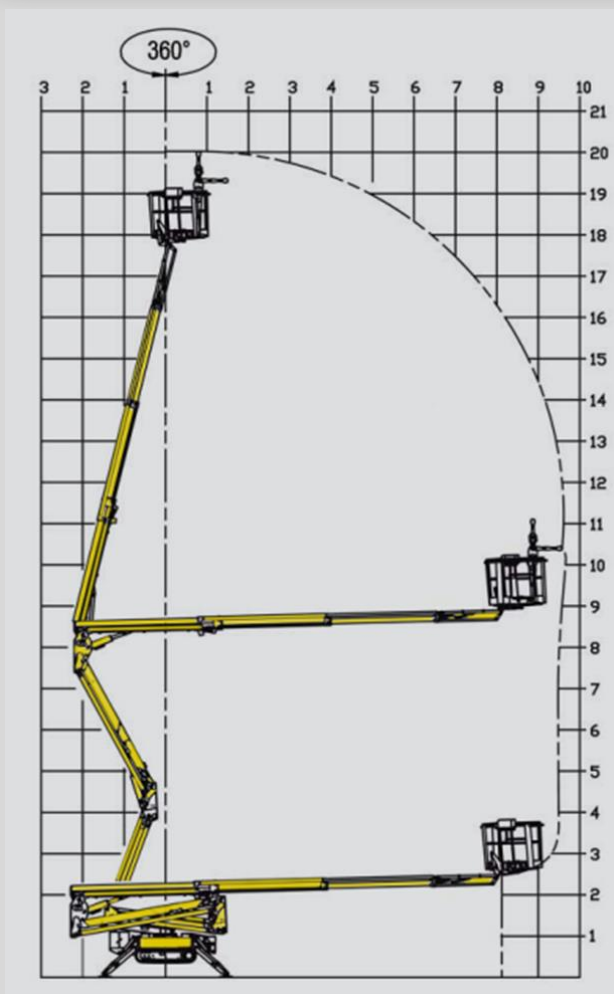

Gelände-Arbeitsbühne auf Raupenfahrgestell

Modell

LightLift 20.10

Arbeitshöhe	m	20.15
Plattformhöhe	m	18.15
Reichweite	m	9.7
Max. Korblast	kg	230
Drehbereich	°	360
Drehbereich Korb	°	+62 / -62
Arbeitskorb-Abmessung	m	1.33 x 0.69
Max. Personen	Pers.	2
Fahrzeuginnenlänge ohne Korb	m	4.66
Fahrzeuginnenlänge mit Korb	m	5.0
Abstützfläche	m	3.1 x 3.1
Durchfahrtsbreite	m	0.8
Durchfahrtsbreite	m	1.99
Max. Neigung abstützbar	% / °	26.8 / 15
Eigengewicht	kg	2940