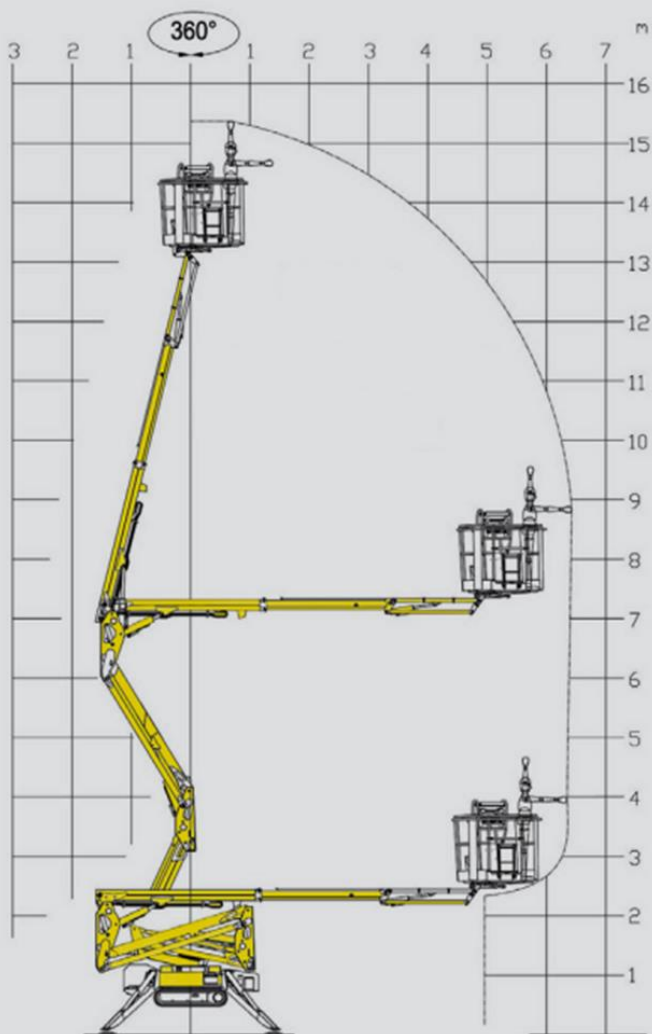

# Gelände-Arbeitsbühne auf Raupenfahrgestell

## Modell

## LightLift 15.70

Arbeitshöhe	m	15.4
Plattformhöhe	m	13.4
Reichweite	m	6.6
Max. Korblast	kg	230
Drehbereich	°	360
Drehbereich Korb	°	+62 / -62
Arbeitskorb-Abmessung	m	1.33 x 0.69
Max. Personen	Pers.	2
Fahrzeuginnenlänge ohne Korb	m	3.40
Fahrzeuginnenlänge mit Korb	m	4.02
Abstützfläche	m	3.0 x 3.0
Durchfahrtsbreite	m	0.75
Durchfahrtslänge	m	1.99
Max. Neigung abstützbar	% / °	21.2 / 12
Eigengewicht	kg	1940