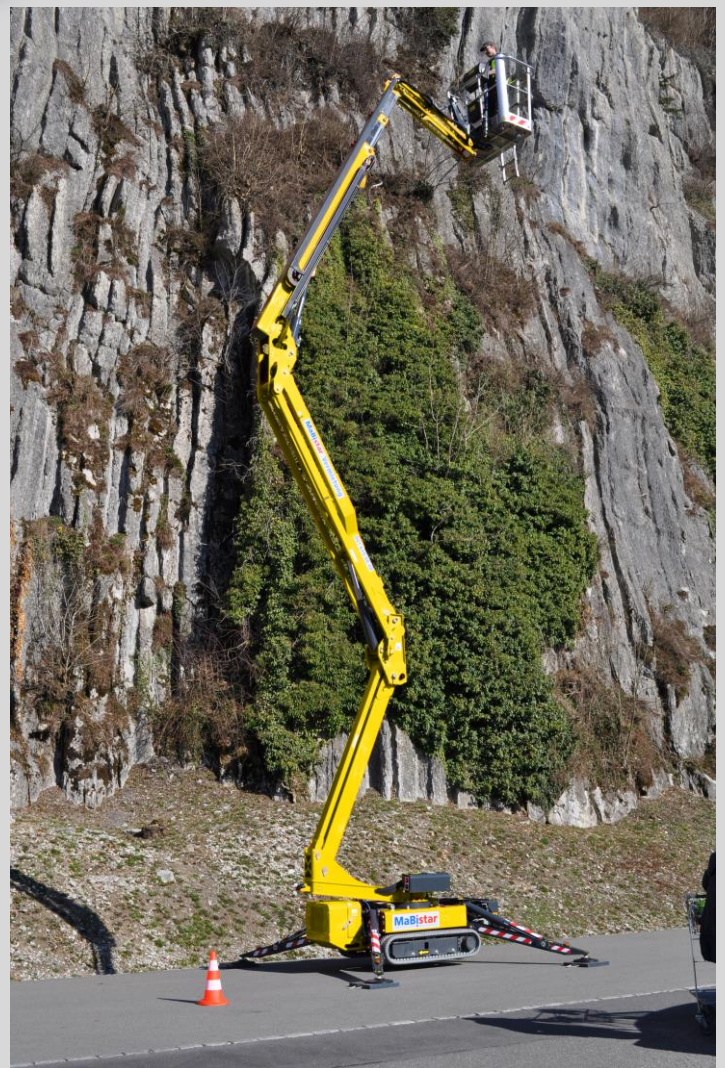

# Gelände-Arbeitsbühne auf Raupenfahrgestell

## LightLift 15.70

Arbeitshöhe	m	15.4
Plattformhöhe	m	13.4
Reichweite	m	6.6
Max. Korblast	kg	230
Drehbereich	°	360
Drehbereich Korb	°	+62 / -62
Arbeitskorb-Abmessung	m	1.33 x 0.69
Max. Personen	Pers.	2
Fahrzeuginnenlänge ohne Korb	m	3.40
Fahrzeuginnenlänge mit Korb	m	4.02
Abstützfläche	m	3.0 x 3.0
Durchfahrtsbreite	m	0.75
Durchfahrtslänge	m	1.99
Max. Neigung abstützbar	% / °	21.2 / 12
Eigengewicht	kg	1940