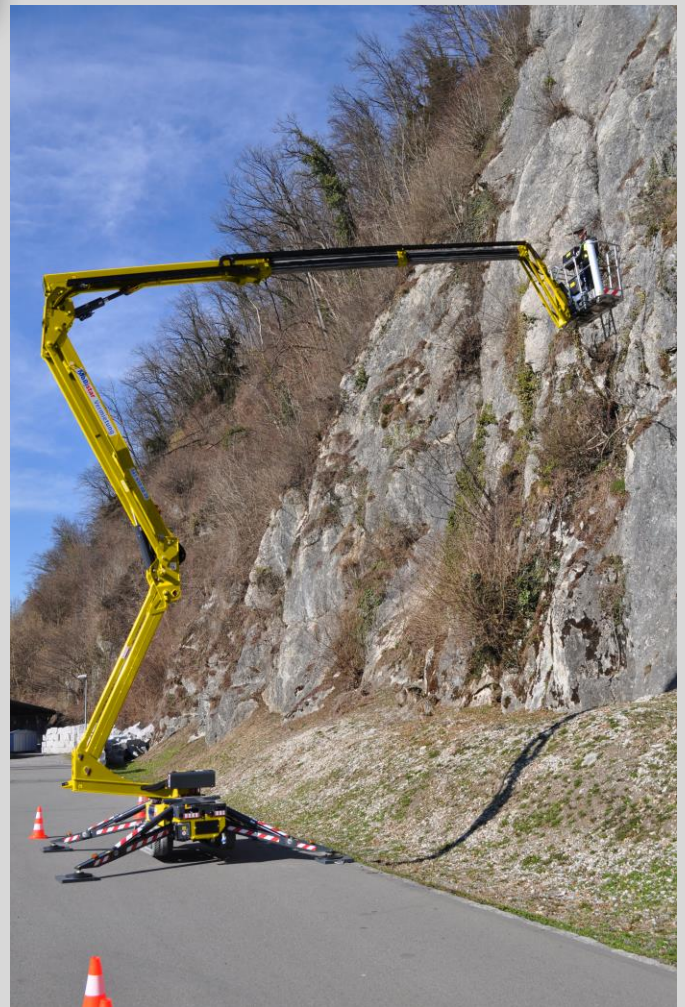

Gelände-Arbeitsbühne auf Raupenfahrgestell

Modell

LightLift 26.14

Arbeitshöhe	m	25.7
Plattformhöhe	m	23.7
Reichweite	m	13.75
Max. Korblast	kg	230
Drehbereich	°	124
Drehbereich Korb	°	+62 / -62
Arbeitskorb-Abmessung	m	1.33 x 0.8
Max. Personen	Pers.	2
Fahrzeuginnenlänge ohne Korb	m	5.98
Fahrzeuginnenlänge mit Korb	m	6.34
Abstützfläche	schmal	3.1 x 6.2
	einseitig	3.9 x 6.2
	voll	4.8 x 6.2
Durchfahrtsbreite	m	1.01
Durchfahrtshöhe	m	1.98
Max. Neigung abstützbar	% / °	28.7 / 16
Eigengewicht	kg	4384

MaBistar

Fronhofenstrasse 12, 6370 Stans

Oberfeld 25, 6037 Root

Tel. 041 610 08 08

info@mabistar.ch • www.mabistar.ch

Gelände-Arbeitsbühne auf Raupenfahrgestell