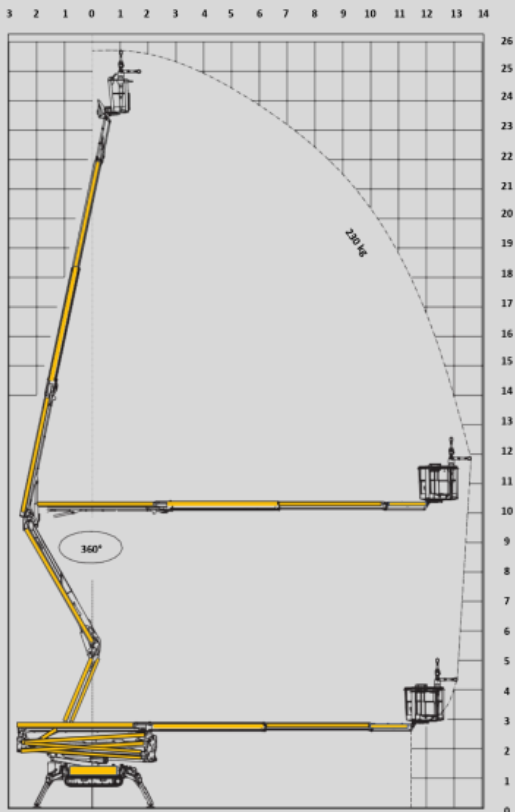

Gelände-Arbeitsbühne auf Raupenfahrgestell

Modell

LightLift 26.14

Arbeitshöhe	m	25.7
Plattformhöhe	m	23.7
Reichweite	m	13.75
Max. Korblast	kg	230
Drehbereich	°	124
Drehbereich Korb	°	+62 / -62
Arbeitskorb-Abmessung	m	1.33 x 0.8
Max. Personen	Pers.	2
Fahrzeuginnenlänge ohne Korb	m	5.98
Fahrzeuginnenlänge mit Korb	m	6.34
Abstützfläche	schmal	3.1 x 6.2
	einseitig	3.9 x 6.2
	voll	4.8 x 6.2
Durchfahrtsbreite	m	1.01
Durchfahrtshöhe	m	1.98
Max. Neigung abstützbar	% / °	28.7 / 16
Eigengewicht	kg	4384